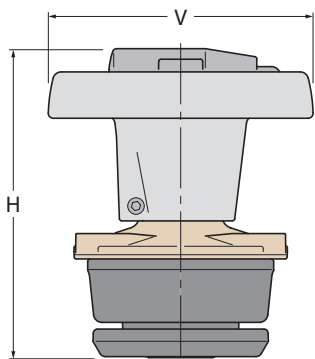

KIT2200

Kit comando valvola "antiblocco" con indicatore di posizione
Control kit for "non stick" valve with position indicator

KIT2200

for Art. 2200 - 2210

V	60	60	80	80	100	100	125	125	160	160
H	85	85	116	116	132	132	155	155	177	195
Size - DN	15	20	25	32	40	50	65	80	100	125

Bronzo
Bronze

KIT2240

Kit comando valvola a doppia mandata
Control kit for double intake valve

FILETTATURE / THREAD :
G - G1 = EN 10226/1 (BS 21)

KIT2240

for Art. 2240 - 2250

V	125	125	160	160
A	95	95	120	138
H	211	211	245	275
G	1"1/2	2"	2"1/2	3"
Size - DN	65	80	100	125

Bronzo
Bronze

KIT2220

Kit comando valvola "antiblocco"
Control kit for "non stick" valve

KIT2220

for Art. 2220 - 2230

V	80	80	100	100	125	125	160	160
H	116	116	132	132	155	155	177	195
Size - DN	25	32	40	50	65	80	100	125