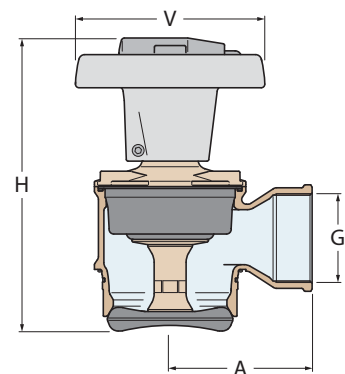

KIT2200

Kit comando valvola "antiblocco" con indicatore di posizione
Control kit for "non stick" valve with position indicator

KIT2200

for Art. 2200 - 2210

V	60	60	80	80	100	100	125	125	160	160
H	85	85	116	116	132	132	155	155	177	195
Size - DN	15	20	25	32	40	50	65	80	100	125

Bronzo
Bronze

KIT2240

Kit comando valvola a doppia mandata
Control kit for double intake valve

FILETTATURE / THREAD :
G - G1 = EN 10226/1 (BS 21)

KIT2240

for Art. 2240 - 2250

V	125	125	160	160
A	95	95	120	138
H	211	211	245	275
G	1"1/2	2"	2"1/2	3"
Size - DN	65	80	100	125

Bronzo
Bronze

KIT2220

Kit comando valvola "antiblocco"
Control kit for "non stick" valve

KIT2220

for Art. 2220 - 2230

V	80	80	100	100	125	125	160	160
H	116	116	132	132	155	155	177	195
Size - DN	25	32	40	50	65	80	100	125