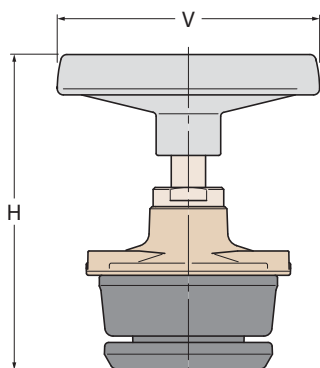

KIT2200

Kit comando valvola "antiblocco" con indicatore di posizione
Control kit for "non stick" valve with position indicator

KIT2200

for Art. 2200 - 2210

V	60	60	80	80	100	100	125	125	160	160
H	85	85	116	116	132	132	155	155	177	195
Size - DN	15	20	25	32	40	50	65	80	100	125

Bronzo
Bronze

KIT2240

Kit comando valvola a doppia mandata
Control kit for double intake valve

FILETTATURE / THREAD :
G - G1 = EN 10226/1 (BS 21)

KIT2240

for Art. 2240 - 2250

V	125	125	160	160
A	95	95	120	138
H	211	211	245	275
G	1"1/2	2"	2"1/2	3"
Size - DN	65	80	100	125

Bronzo
Bronze

KIT2220

Kit comando valvola "antiblocco"
Control kit for "non stick" valve

KIT2220

for Art. 2220 - 2230

V	80	80	100	100	125	125	160	160
H	116	116	132	132	155	155	177	195
Size - DN	25	32	40	50	65	80	100	125